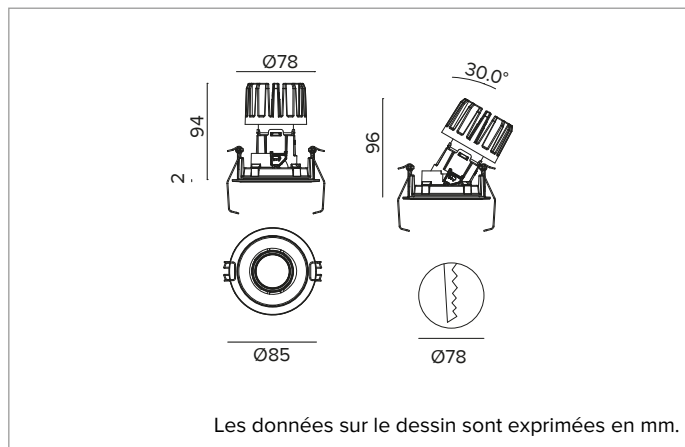

1T8831EL | CTEVO ARCHITECTURAL 78

Projecteur encastrable orientable à LED en version trim

| | | | | | |
|--------|------------------------------|------------------|--------|------|-----------------------|
| | | 3000K | H(m) | D(m) | E _{max} (lx) |
| | | Ra90 | | 27° | |
| | | Fixture Power | 13W | 1 | 0.48 |
| | | Source Flux | 1606lm | 2 | 0.95 |
| | | Fixture Flux | 1147lm | 3 | 1.43 |
| | | Efficacy | 88lm/W | 4 | 1.91 |
| TS1342 | I _{max} =2835cd/klm | I _{max} | 4552cd | 5 | 2.38 |

CCT nominale : 3000K

Durée utile (L80/B10) : >50000h tq +25°C

CARACTÉRISTIQUES DE L'ÉCLAIRAGE

Version FL - porte-optique moulé en plastique noir, avec optique de précision en polycarbonate métallisé, filtre holographique diffuseur et anneau cut-off en silicône noir. UGR<19 (EN 12464-1).